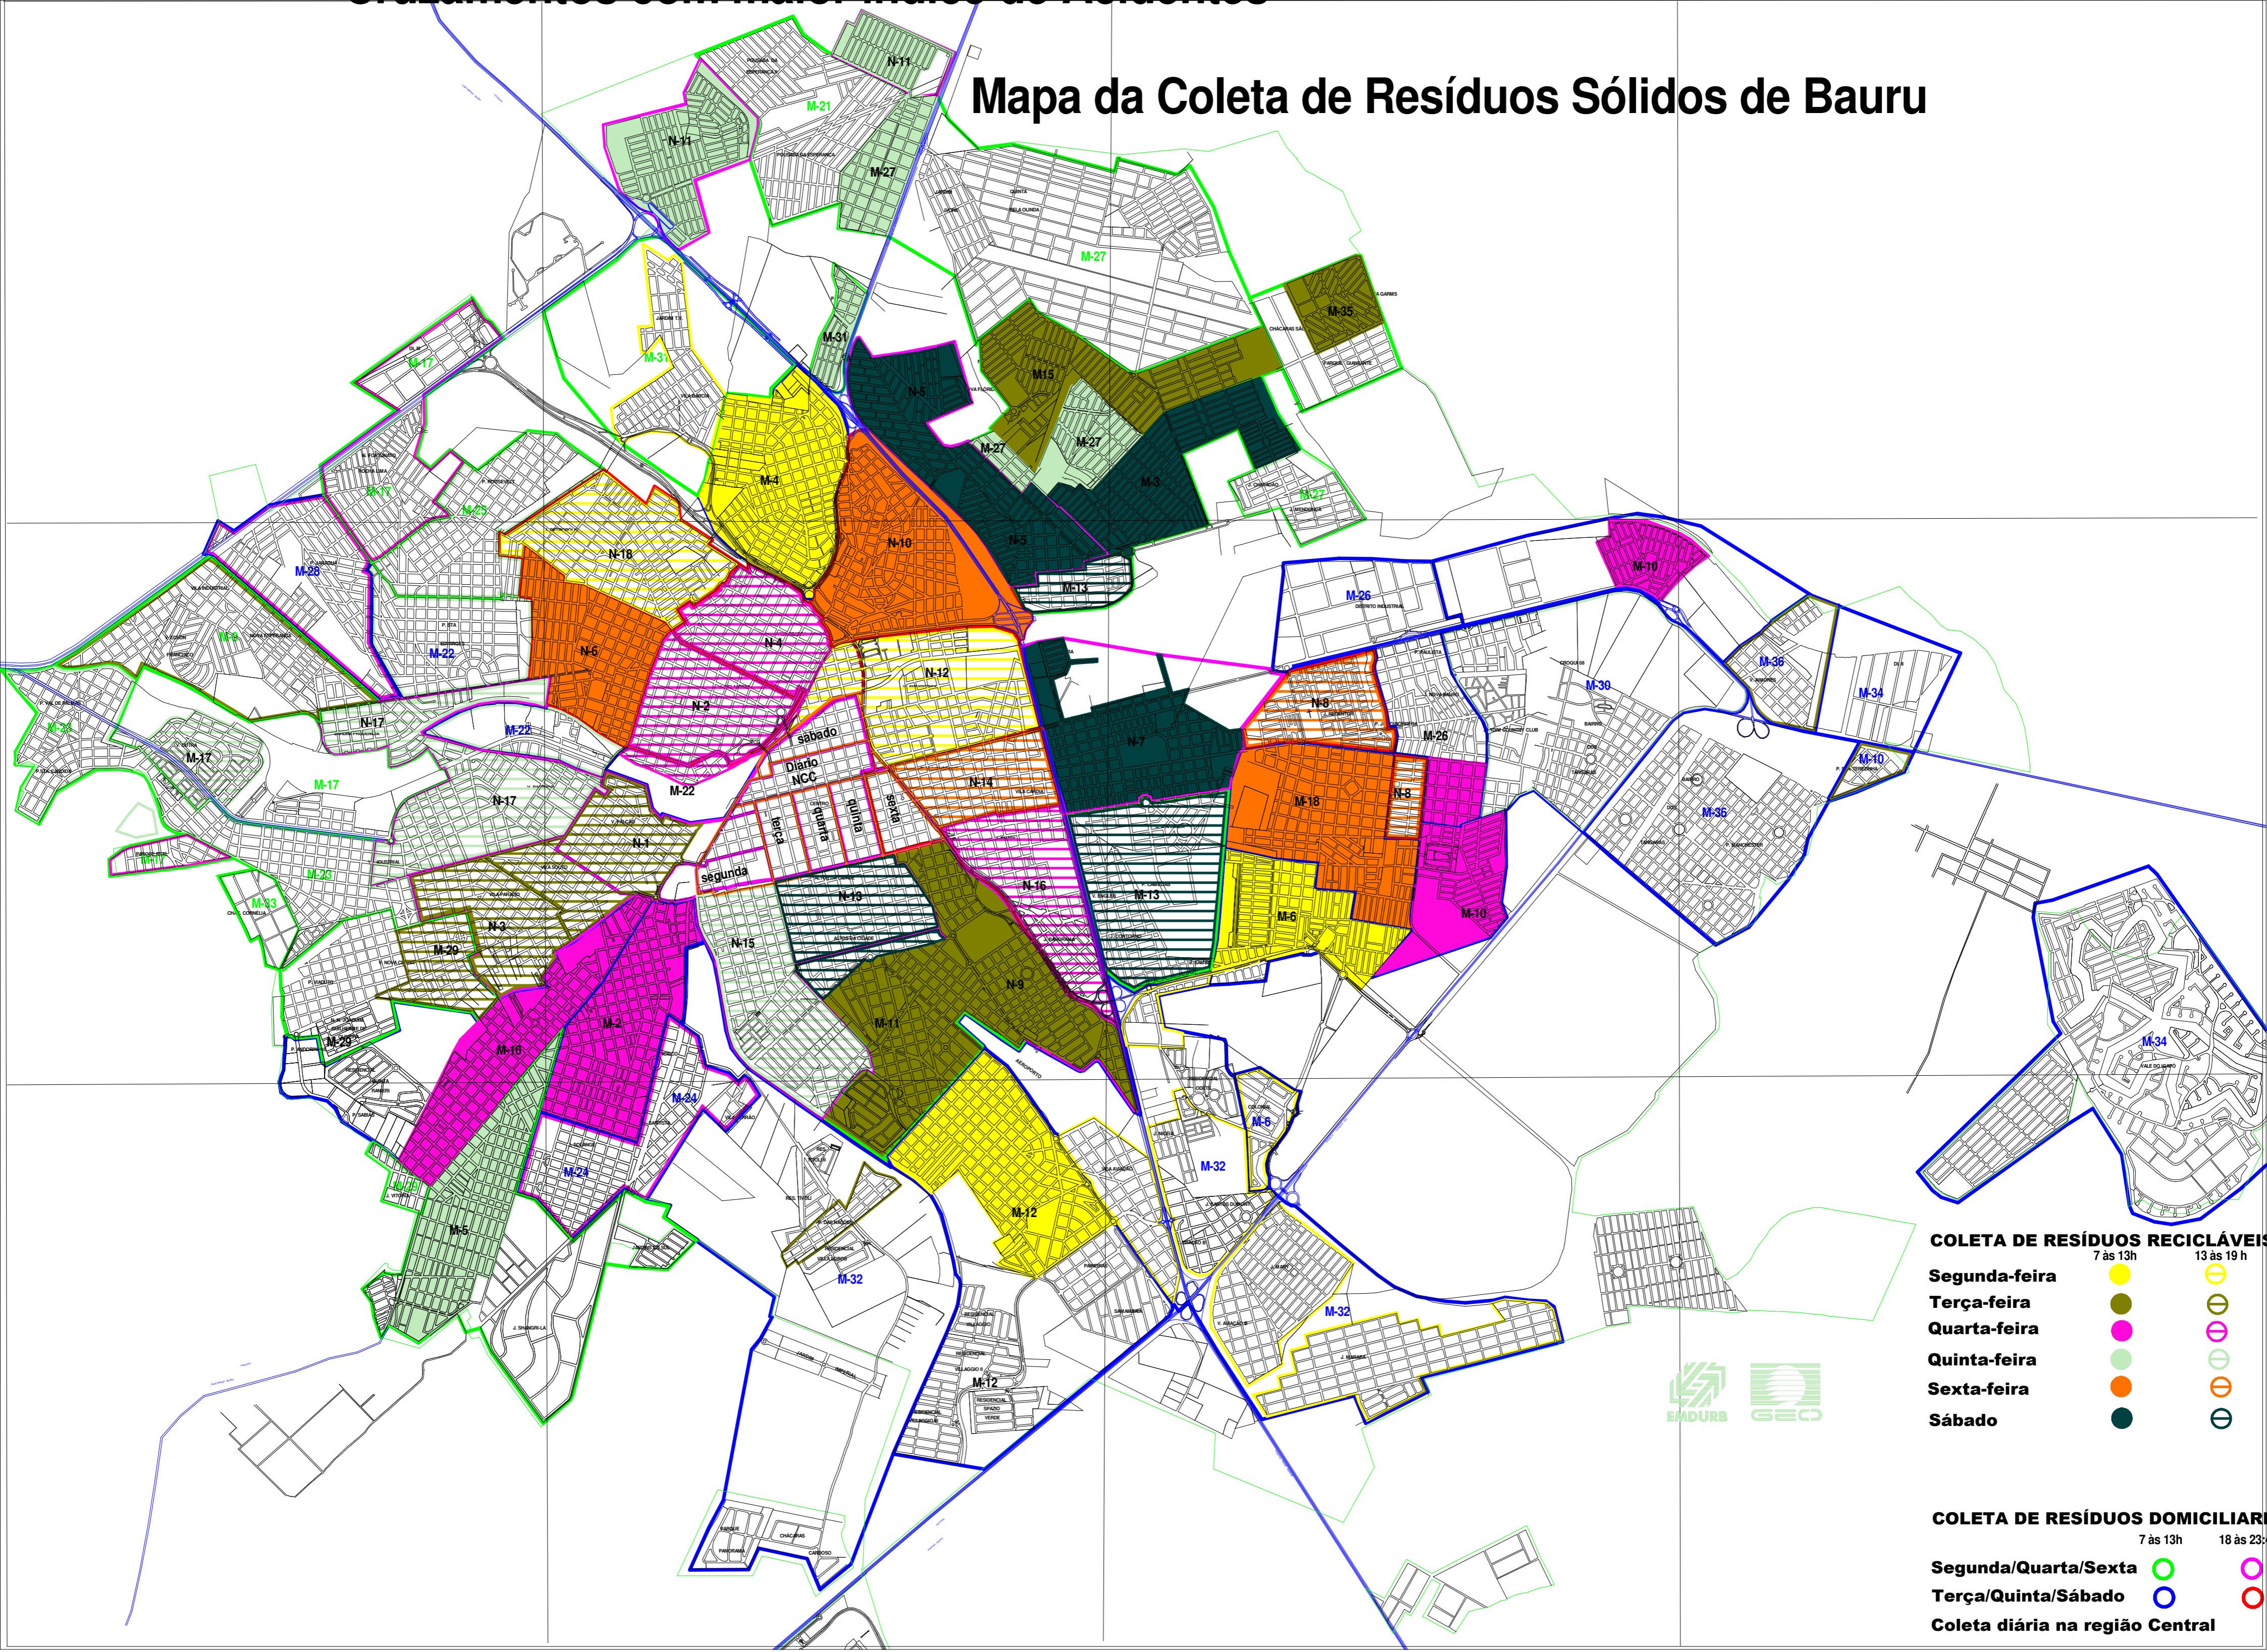

Mapa da Coleta de Resíduos Sólidos de Bauru

COLETA DE RESÍDUOS RECICLÁVEIS

	7 às 13h	13 às 19h
Segunda-feira	●	⊖
Terça-feira	●	⊖
Quarta-feira	●	⊖
Quinta-feira	●	⊖
Sexta-feira	●	⊖
Sábado	●	⊖

COLETA DE RESÍDUOS DOMICILIARES

	7 às 13h	18 às 23h
Segunda/Quarta/Sexta	○	○
Terça/Quinta/Sábado	○	○
Coleta diária na região Central	○	○